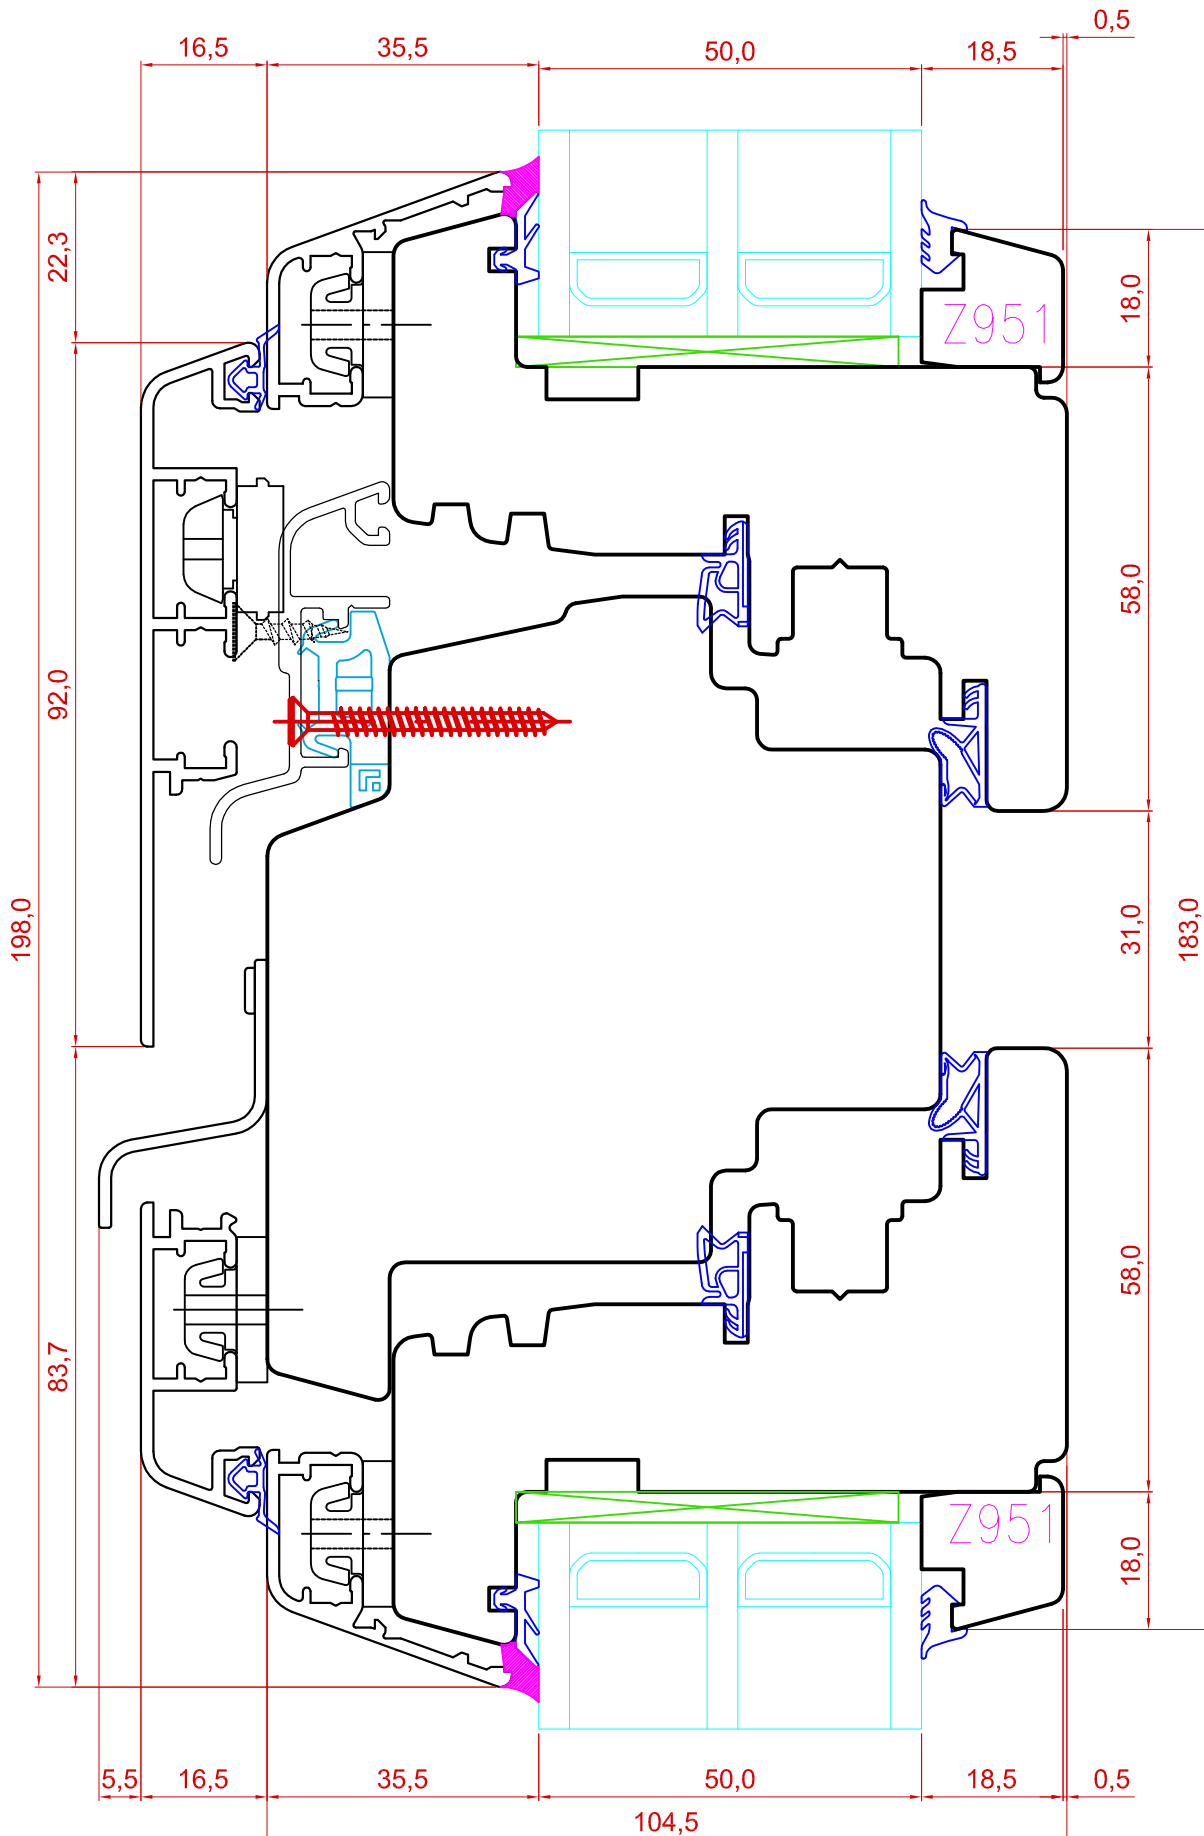

TOOTMINE.

Viking Window AS  
Mäo, Järvamaa 72751 tlf.372 38 48 900

KUUPÄEV: 26.08.13 VJ.

REVISION A:

REVISION B:

REVISION C:

SAKSA TÜÜPI DK88 PUIT-ALU AKEN  
VERT.LÕIGE HOR. IMPOSTIST KOOS  
RAAMIDEGA

JOONISE NR:

DKA88.2.9

MÕÖT: 1:1

KINNITATUD:

RN.

Tootja jätab endale õiguse teha muudatusi !